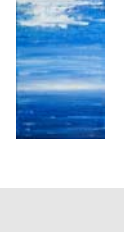

Sin título Azul

15,00 €

* Gastos de envío no incluidos

OBRA ORIGINAL				
Medidas	Técnica	Año	Enmarcado	Bastidor
20x40cm.	Acrílico	2008	No	Grueso

REPRODUCCIONES	
80x50 cm. máx.	50 x 30 cm. máx.
-	28,00 €