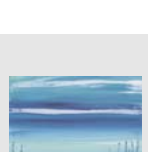

“Bosque Fantasma”

80,00 €

* Gastos de envío no incluidos

OBRA ORIGINAL				
Medidas	Técnica	Año	Enmarcado	Bastidor
24x35cm.	Acrílico	2005	No	Fino

REPRODUCCIONES	
80x50 cm. máx.	50 x 30 cm. máx.
-	28,00 €