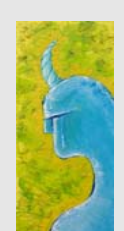

“El hombre del deseo”

275,00 €

* Gastos de envío no incluidos

OBRA ORIGINAL				
Medidas	Técnica	Año	Enmarcado	Bastidor
20x50cm.	Mixta	2006	Sí	-

REPRODUCCIONES	
80x50 cm. máx.	50 x 30 cm. máx.
-	28,00 €