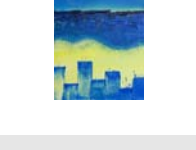

“Luna Llena”

Vendido

* Gastos de envío no incluidos

OBRA ORIGINAL				
Medidas	Técnica	Año	Enmarcado	Bastidor
33x46cm.	Acrílico	2009	No	Fino

REPRODUCCIONES	
80x50 cm. máx.	50 x 30 cm. máx.
-	28,00 €