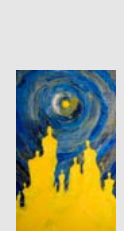

“Multitud Masculina”

475,00 €

* Gastos de envío no incluidos

OBRA ORIGINAL				
Medidas	Técnica	Año	Enmarcado	Bastidor
40x80cm.	Mixta	2008	Sí	-

REPRODUCCIONES	
80x50 cm. máx.	50 x 30 cm. máx.
45,00 €	28,00 €