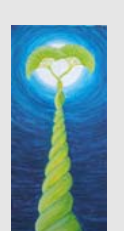

REPRODUCCIONES	
80x50 cm. máx.	50 x 30 cm. máx.
-	28,00 €

“O Mar”

225,00 €

* Gastos de envío no incluidos

OBRA ORIGINAL				
Medidas	Técnica	Año	Enmarcado	Bastidor
20x60cm.	Mixta	-	No	Grueso

REPRODUCCIONES	
80x50 cm. máx.	50 x 30 cm. máx.
-	28,00 €